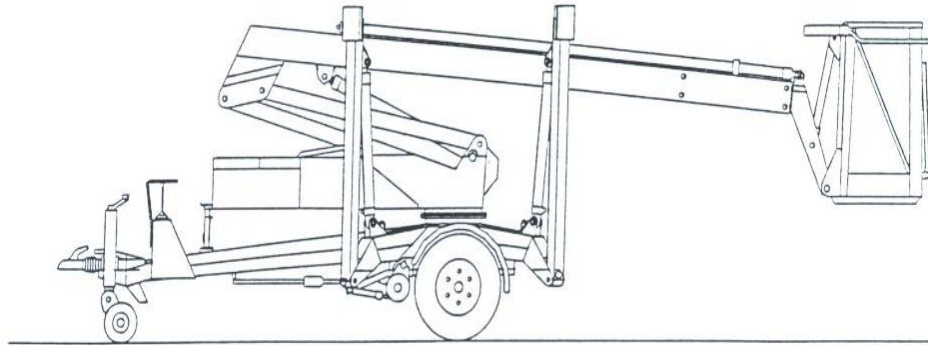

# Anhängerbühne

## DENKA-Lift MK12

- Arbeitshöhe: max. 12 m
- max. Korblast: 200 kg
- Eigengewicht: 1700 kg
  - Breite: 1,80 m
  - Länge: 7,00 m
  - Höhe: 2,1 m

(Größenangaben im eingefahrenen Zustand)